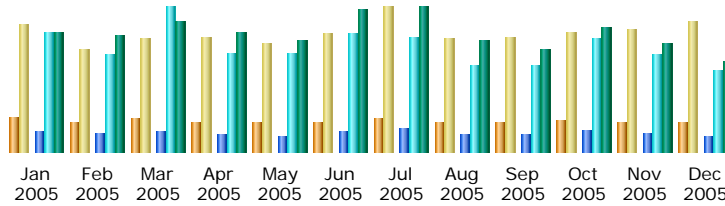

Last Update: 04 Jan 2006 - 00:17

Reported period:

Summary

Reported period	Month Oct 2005				
First visit	01 Oct 2005 - 00:00				
Last visit	31 Oct 2005 - 23:59				
	Unique visitors	Number of visits	Pages	Hits	Bandwidth
Viewed traffic *	5795	22535 (3.88 visits/visitor)	719711 (31.93 pages/visit)	3785009 (167.96 hits/visit)	10.59 GB (492.93 KB/visit)
Not viewed traffic *			11528	22401	5.31 MB

* Not viewed traffic includes traffic generated by robots, worms, or replies with special HTTP status codes.

Monthly history

Month	Unique visitors	Number of visits	Pages	Hits	Bandwidth
Jan 2005	6405	23810	664601	4023636	10.12 GB
Feb 2005	5424	18987	594063	3256055	9.92 GB
Mar 2005	6073	21046	679979	4842046	11.11 GB
Apr 2005	5556	21397	558431	3302587	10.15 GB
May 2005	5658	20394	513773	3328728	9.46 GB
Jun 2005	5708	22180	689035	3938375	12.09 GB
Jul 2005	6033	27054	772509	3846382	12.23 GB
Aug 2005	5454	21265	583864	2876173	9.42 GB
Sep 2005	5704	21417	564122	2902738	8.66 GB
Oct 2005	5795	22535	719711	3785009	10.59 GB
Nov 2005	5456	23022	596255	3248460	9.17 GB
Dec 2005	5563	24466	521777	2728436	7.69 GB
Total	68829	267573	7458120	42078625	120.60 GB

Days of month

Day	Number of visits	Pages	Hits	Bandwidth
01 Oct 2005	583	15404	67751	230.05 MB
02 Oct 2005	621	16785	74746	280.00 MB
03 Oct 2005	673	19143	91505	272.45 MB
04 Oct 2005	733	18313	101594	284.29 MB
05 Oct 2005	704	18281	94009	291.59 MB
06 Oct 2005	712	18796	104847	298.78 MB
07 Oct 2005	708	22710	102954	329.99 MB
08 Oct 2005	656	21825	112924	278.09 MB
09 Oct 2005	687	22279	127998	326.07 MB
10 Oct 2005	881	32602	177399	523.61 MB
11 Oct 2005	806	28697	161546	452.76 MB
12 Oct 2005	817	25182	125782	393.50 MB
13 Oct 2005	796	23139	136733	363.58 MB
14 Oct 2005	831	24859	134019	338.50 MB
15 Oct 2005	690	21155	98508	269.27 MB
16 Oct 2005	665	20289	97202	315.87 MB
17 Oct 2005	709	25105	119053	385.07 MB
18 Oct 2005	704	26723	125884	411.52 MB
19 Oct 2005	699	24044	127908	353.74 MB