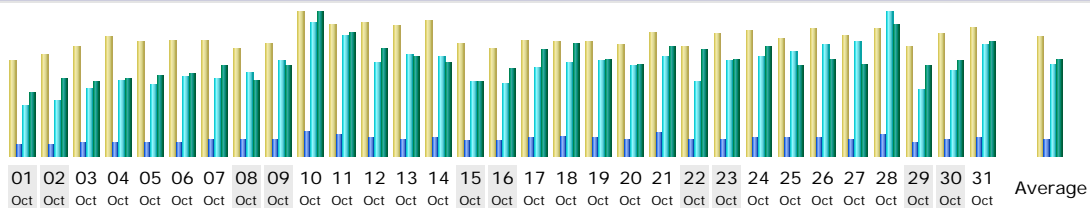

Last Update: 04 Jan 2006 - 00:17

Reported period:

Summary

Reported period	Month Oct 2005				
First visit	01 Oct 2005 - 00:00				
Last visit	31 Oct 2005 - 23:59				
	Unique visitors	Number of visits	Pages	Hits	Bandwidth
Viewed traffic *	5795	22535 (3.88 visits/visitor)	719711 (31.93 pages/visit)	3785009 (167.96 hits/visit)	10.59 GB (492.93 KB/visit)
Not viewed traffic *			11528	22401	5.31 MB

* Not viewed traffic includes traffic generated by robots, worms, or replies with special HTTP status codes.

Monthly history

Month	Unique visitors	Number of visits	Pages	Hits	Bandwidth
Jan 2005	6405	23810	664601	4023636	10.12 GB
Feb 2005	5424	18987	594063	3256055	9.92 GB
Mar 2005	6073	21046	679979	4842046	11.11 GB
Apr 2005	5556	21397	558431	3302587	10.15 GB
May 2005	5658	20394	513773	3328728	9.46 GB
Jun 2005	5708	22180	689035	3938375	12.09 GB
Jul 2005	6033	27054	772509	3846382	12.23 GB
Aug 2005	5454	21265	583864	2876173	9.42 GB
Sep 2005	5704	21417	564122	2902738	8.66 GB
Oct 2005	5795	22535	719711	3785009	10.59 GB
Nov 2005	5456	23022	596255	3248460	9.17 GB
Dec 2005	5563	24466	521777	2728436	7.69 GB
Total	68829	267573	7458120	42078625	120.60 GB

Days of month

Day	Number of visits	Pages	Hits	Bandwidth
01 Oct 2005	583	15404	67751	230.05 MB
02 Oct 2005	621	16785	74746	280.00 MB
03 Oct 2005	673	19143	91505	272.45 MB
04 Oct 2005	733	18313	101594	284.29 MB
05 Oct 2005	704	18281	94009	291.59 MB
06 Oct 2005	712	18796	104847	298.78 MB
07 Oct 2005	708	22710	102954	329.99 MB
08 Oct 2005	656	21825	112924	278.09 MB
09 Oct 2005	687	22279	127998	326.07 MB
10 Oct 2005	881	32602	177399	523.61 MB
11 Oct 2005	806	28697	161546	452.76 MB
12 Oct 2005	817	25182	125782	393.50 MB
13 Oct 2005	796	23139	136733	363.58 MB
14 Oct 2005	831	24859	134019	338.50 MB
15 Oct 2005	690	21155	98508	269.27 MB
16 Oct 2005	665	20289	97202	315.87 MB
17 Oct 2005	709	25105	119053	385.07 MB
18 Oct 2005	704	26723	125884	411.52 MB
19 Oct 2005	699	24044	127908	353.74 MB