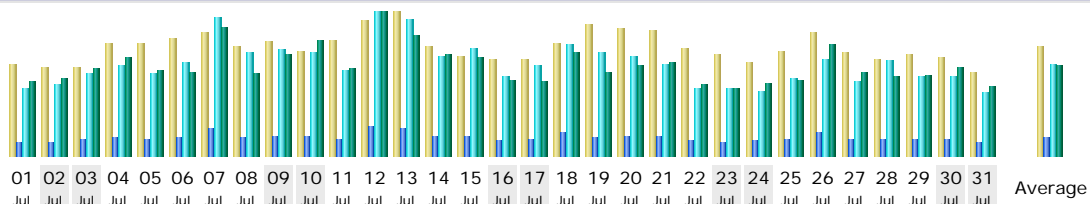

Last Update: 04 Jan 2006 - 00:17

Reported period: Jul 2005 OK

Summary

Reported period	Month Jul 2005				
First visit	01 Jul 2005 - 00:00				
Last visit	31 Jul 2005 - 23:59				
	Unique visitors	Number of visits	Pages	Hits	Bandwidth
Viewed traffic *	6033	27054 (4.48 visits/visitor)	772509 (28.55 pages/visit)	3846382 (142.17 hits/visit)	12.23 GB (473.88 KB/visit)
Not viewed traffic *			12958	27272	11.09 MB

* Not viewed traffic includes traffic generated by robots, worms, or replies with special HTTP status codes.

Monthly history

Month	Unique visitors	Number of visits	Pages	Hits	Bandwidth
Jan 2005	6405	23810	664601	4023636	10.12 GB
Feb 2005	5424	18987	594063	3256055	9.92 GB
Mar 2005	6073	21046	679979	4842046	11.11 GB
Apr 2005	5556	21397	558431	3302587	10.15 GB
May 2005	5658	20394	513773	3328728	9.46 GB
Jun 2005	5708	22180	689035	3938375	12.09 GB
Jul 2005	6033	27054	772509	3846382	12.23 GB
Aug 2005	5454	21265	583864	2876173	9.42 GB
Sep 2005	5704	21417	564122	2902738	8.66 GB
Oct 2005	5795	22535	719711	3785009	10.59 GB
Nov 2005	5456	23022	596255	3248460	9.17 GB
Dec 2005	5563	24466	521777	2728436	7.69 GB
Total	68829	267573	7458120	42078625	120.60 GB

Days of month

Day	Number of visits	Pages	Hits	Bandwidth
01 Jul 2005	739	18213	92419	331.35 MB
02 Jul 2005	712	18045	96785	345.40 MB
03 Jul 2005	718	22194	111648	392.34 MB
04 Jul 2005	909	25369	122019	436.59 MB
05 Jul 2005	900	22563	110233	378.14 MB
06 Jul 2005	938	24534	125369	371.31 MB
07 Jul 2005	993	38551	186142	577.62 MB
08 Jul 2005	876	25690	137738	367.23 MB
09 Jul 2005	918	27311	144000	451.20 MB
10 Jul 2005	844	27249	138808	517.74 MB
11 Jul 2005	925	23216	115034	387.86 MB
12 Jul 2005	1087	39620	193602	642.06 MB
13 Jul 2005	1154	37253	184680	540.19 MB
14 Jul 2005	881	26470	134279	452.79 MB
15 Jul 2005	797	27702	145959	436.56 MB
16 Jul 2005	770	19669	106963	335.92 MB
17 Jul 2005	774	22274	120912	334.57 MB
18 Jul 2005	902	30692	149457	460.45 MB
19 Jul 2005	1060	25754	139495	374.04 MB