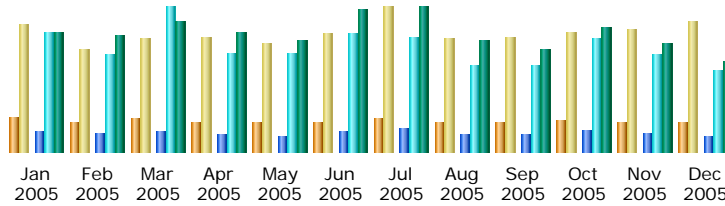

Last Update: 04 Jan 2006 - 00:17

Reported period: Jul 2005 OK

Summary

Reported period	Month Jul 2005				
First visit	01 Jul 2005 - 00:00				
Last visit	31 Jul 2005 - 23:59				
	Unique visitors	Number of visits	Pages	Hits	Bandwidth
Viewed traffic *	6033	27054 (4.48 visits/visitor)	772509 (28.55 pages/visit)	3846382 (142.17 hits/visit)	12.23 GB (473.88 KB/visit)
Not viewed traffic *			12958	27272	11.09 MB

* Not viewed traffic includes traffic generated by robots, worms, or replies with special HTTP status codes.

Monthly history

Month	Unique visitors	Number of visits	Pages	Hits	Bandwidth
Jan 2005	6405	23810	664601	4023636	10.12 GB
Feb 2005	5424	18987	594063	3256055	9.92 GB
Mar 2005	6073	21046	679979	4842046	11.11 GB
Apr 2005	5556	21397	558431	3302587	10.15 GB
May 2005	5658	20394	513773	3328728	9.46 GB
Jun 2005	5708	22180	689035	3938375	12.09 GB
Jul 2005	6033	27054	772509	3846382	12.23 GB
Aug 2005	5454	21265	583864	2876173	9.42 GB
Sep 2005	5704	21417	564122	2902738	8.66 GB
Oct 2005	5795	22535	719711	3785009	10.59 GB
Nov 2005	5456	23022	596255	3248460	9.17 GB
Dec 2005	5563	24466	521777	2728436	7.69 GB
Total	68829	267573	7458120	42078625	120.60 GB

Days of month

Day	Number of visits	Pages	Hits	Bandwidth
01 Jul 2005	739	18213	92419	331.35 MB
02 Jul 2005	712	18045	96785	345.40 MB
03 Jul 2005	718	22194	111648	392.34 MB
04 Jul 2005	909	25369	122019	436.59 MB
05 Jul 2005	900	22563	110233	378.14 MB
06 Jul 2005	938	24534	125369	371.31 MB
07 Jul 2005	993	38551	186142	577.62 MB
08 Jul 2005	876	25690	137738	367.23 MB
09 Jul 2005	918	27311	144000	451.20 MB
10 Jul 2005	844	27249	138808	517.74 MB
11 Jul 2005	925	23216	115034	387.86 MB
12 Jul 2005	1087	39620	193602	642.06 MB
13 Jul 2005	1154	37253	184680	540.19 MB
14 Jul 2005	881	26470	134279	452.79 MB
15 Jul 2005	797	27702	145959	436.56 MB
16 Jul 2005	770	19669	106963	335.92 MB
17 Jul 2005	774	22274	120912	334.57 MB
18 Jul 2005	902	30692	149457	460.45 MB
19 Jul 2005	1060	25754	139495	374.04 MB