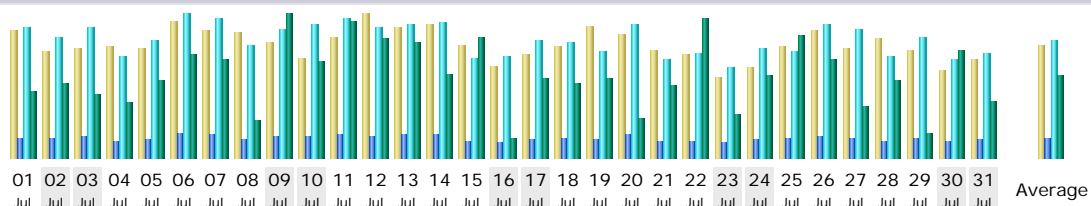

### Summary

<b>Reported period</b>	Month Jul 2005				
<b>First visit</b>	01 Jul 2005 - 00:00				
<b>Last visit</b>	31 Jul 2005 - 23:59				
	Unique visitors	Number of visits	Pages	Hits	Bandwidth
Viewed traffic *	<b>19487</b>	<b>43406</b> (2.22 visits/visitor)	<b>529231</b> (12.19 pages/visit)	<b>3184728</b> (73.37 hits/visit)	<b>67.33 GB</b> (1626.42 KB/visit)
Not viewed traffic *			<b>131608</b>	<b>176499</b>	<b>33.03 GB</b>

### Monthly history

Month	Unique visitors	Number of visits	Pages	Hits	Bandwidth
Jan 2005	34724	61357	452779	6315463	105.86 GB
Feb 2005	26355	47343	336276	4485325	100.20 GB
Mar 2005	30009	53777	386570	5243194	135.41 GB
Apr 2005	26151	53087	509459	4627994	92.32 GB
May 2005	25761	54995	696775	4686079	118.91 GB
Jun 2005	23128	48441	609312	3872444	81.15 GB
Jul 2005	19487	43406	529231	3184728	67.33 GB
Aug 2005	18685	38064	470229	2814835	86.05 GB
Sep 2005	28743	50785	556579	3486831	182.34 GB
Oct 2005	23407	47047	603378	3630790	91.20 GB
Nov 2005	23752	50784	877074	4283581	77.61 GB
Dec 2005	21171	46590	850805	4189717	111.19 GB
<b>Total</b>	<b>301373</b>	<b>595676</b>	<b>6878467</b>	<b>50820981</b>	<b>1249.57 GB</b>

### Days of month

Day	Number of visits	Pages	Hits	Bandwidth
01 Jul 2005	1571	17981	113322	1.76 GB
02 Jul 2005	1314	16897	104426	1.96 GB
03 Jul 2005	1354	18105	113038	1.66 GB
04 Jul 2005	1364	15182	87648	1.47 GB
05 Jul 2005	1354	15736	101540	2.02 GB
06 Jul 2005	1679	21408	125012	2.71 GB
07 Jul 2005	1563	19449	121514	2.56 GB
08 Jul 2005	1554	16256	98102	992.69 MB
09 Jul 2005	1439	18237	111145	3.78 GB
10 Jul 2005	1231	18097	115584	2.55 GB
11 Jul 2005	1495	20713	122030	3.61 GB
12 Jul 2005	1776	19212	112883	3.15 GB
13 Jul 2005	1610	19515	116036	3.05 GB
14 Jul 2005	1652	20073	117531	2.20 GB
15 Jul 2005	1396	15195	87023	3.18 GB
16 Jul 2005	1144	13837	88665	545.59 MB
17 Jul 2005	1277	16460	102157	2.06 GB
18 Jul 2005	1375	17388	100157	1.96 GB
19 Jul 2005	1625	16281	91822	2.06 GB