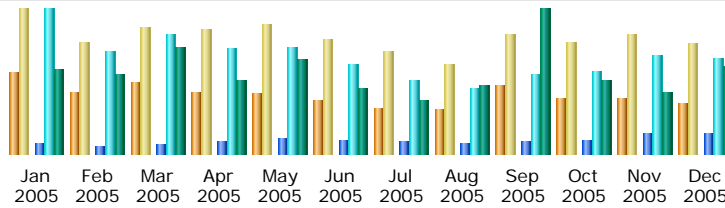

### Summary

<b>Reported period</b>	Month Jul 2005				
<b>First visit</b>	01 Jul 2005 - 00:00				
<b>Last visit</b>	31 Jul 2005 - 23:59				
	Unique visitors	Number of visits	Pages	Hits	Bandwidth
Viewed traffic *	<b>19487</b>	<b>43406</b> (2.22 visits/visitor)	<b>529231</b> (12.19 pages/visit)	<b>3184728</b> (73.37 hits/visit)	<b>67.33 GB</b> (1626.42 KB/visit)
Not viewed traffic *			<b>131608</b>	<b>176499</b>	<b>33.03 GB</b>

### Monthly history

Month	Unique visitors	Number of visits	Pages	Hits	Bandwidth
Jan 2005	34724	61357	452779	6315463	105.86 GB
Feb 2005	26355	47343	336276	4485325	100.20 GB
Mar 2005	30009	53777	386570	5243194	135.41 GB
Apr 2005	26151	53087	509459	4627994	92.32 GB
May 2005	25761	54995	696775	4686079	118.91 GB
Jun 2005	23128	48441	609312	3872444	81.15 GB
Jul 2005	19487	43406	529231	3184728	67.33 GB
Aug 2005	18685	38064	470229	2814835	86.05 GB
Sep 2005	28743	50785	556579	3486831	182.34 GB
Oct 2005	23407	47047	603378	3630790	91.20 GB
Nov 2005	23752	50784	877074	4283581	77.61 GB
Dec 2005	21171	46590	850805	4189717	111.19 GB
<b>Total</b>	<b>301373</b>	<b>595676</b>	<b>6878467</b>	<b>50820981</b>	<b>1249.57 GB</b>

### Days of month

Day	Number of visits	Pages	Hits	Bandwidth
01 Jul 2005	1571	17981	113322	1.76 GB
02 Jul 2005	1314	16897	104426	1.96 GB
03 Jul 2005	1354	18105	113038	1.66 GB
04 Jul 2005	1364	15182	87648	1.47 GB
05 Jul 2005	1354	15736	101540	2.02 GB
06 Jul 2005	1679	21408	125012	2.71 GB
07 Jul 2005	1563	19449	121514	2.56 GB
08 Jul 2005	1554	16256	98102	992.69 MB
09 Jul 2005	1439	18237	111145	3.78 GB
10 Jul 2005	1231	18097	115584	2.55 GB
11 Jul 2005	1495	20713	122030	3.61 GB
12 Jul 2005	1776	19212	112883	3.15 GB
13 Jul 2005	1610	19515	116036	3.05 GB
14 Jul 2005	1652	20073	117531	2.20 GB
15 Jul 2005	1396	15195	87023	3.18 GB
16 Jul 2005	1144	13837	88665	545.59 MB
17 Jul 2005	1277	16460	102157	2.06 GB
18 Jul 2005	1375	17388	100157	1.96 GB
19 Jul 2005	1625	16281	91822	2.06 GB