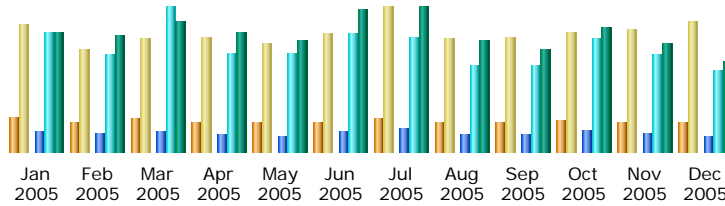

### Summary

<b>Reported period</b>	Month Apr 2005				
<b>First visit</b>	01 Apr 2005 - 00:00				
<b>Last visit</b>	30 Apr 2005 - 23:59				
	Unique visitors	Number of visits	Pages	Hits	Bandwidth
Viewed traffic *	<b>5556</b>	<b>21397</b> (3.85 visits/visitor)	<b>558431</b> (26.09 pages/visit)	<b>3302587</b> (154.34 hits/visit)	<b>10.15 GB</b> (497.43 KB/visit)
Not viewed traffic *			<b>10555</b>	<b>21578</b>	<b>5.44 MB</b>

### Monthly history

Month	Unique visitors	Number of visits	Pages	Hits	Bandwidth
Jan 2005	6405	23810	664601	4023636	10.12 GB
Feb 2005	5424	18987	594063	3256055	9.92 GB
Mar 2005	6073	21046	679979	4842046	11.11 GB
Apr 2005	5556	21397	558431	3302587	10.15 GB
May 2005	5658	20394	513773	3328728	9.46 GB
Jun 2005	5708	22180	689035	3938375	12.09 GB
Jul 2005	6033	27054	772509	3846382	12.23 GB
Aug 2005	5454	21265	583864	2876173	9.42 GB
Sep 2005	5704	21417	564122	2902738	8.66 GB
Oct 2005	5795	22535	719711	3785009	10.59 GB
Nov 2005	5456	23022	596255	3248460	9.17 GB
Dec 2005	5563	24466	521777	2728436	7.69 GB
<b>Total</b>	<b>68829</b>	<b>267573</b>	<b>7458120</b>	<b>42078625</b>	<b>120.60 GB</b>

### Days of month

Day	Number of visits	Pages	Hits	Bandwidth
01 Apr 2005	716	20873	129286	374.91 MB
02 Apr 2005	779	18532	104506	359.01 MB
03 Apr 2005	869	22389	136006	472.67 MB
04 Apr 2005	723	20856	133713	421.15 MB
05 Apr 2005	705	22710	124688	450.49 MB
06 Apr 2005	784	20606	115468	393.53 MB
07 Apr 2005	838	19981	111273	362.48 MB
08 Apr 2005	679	27670	138742	480.26 MB
09 Apr 2005	657	20416	126191	388.25 MB
10 Apr 2005	637	18575	126251	344.70 MB
11 Apr 2005	703	22244	112659	356.13 MB
12 Apr 2005	732	22932	112566	398.18 MB
13 Apr 2005	684	21282	106901	392.01 MB
14 Apr 2005	723	18484	103843	352.02 MB
15 Apr 2005	703	16387	94603	302.44 MB
16 Apr 2005	605	12621	101320	270.29 MB
17 Apr 2005	622	15349	114976	310.29 MB
18 Apr 2005	733	22871	123611	385.57 MB
19 Apr 2005	760	20200	117664	357.70 MB