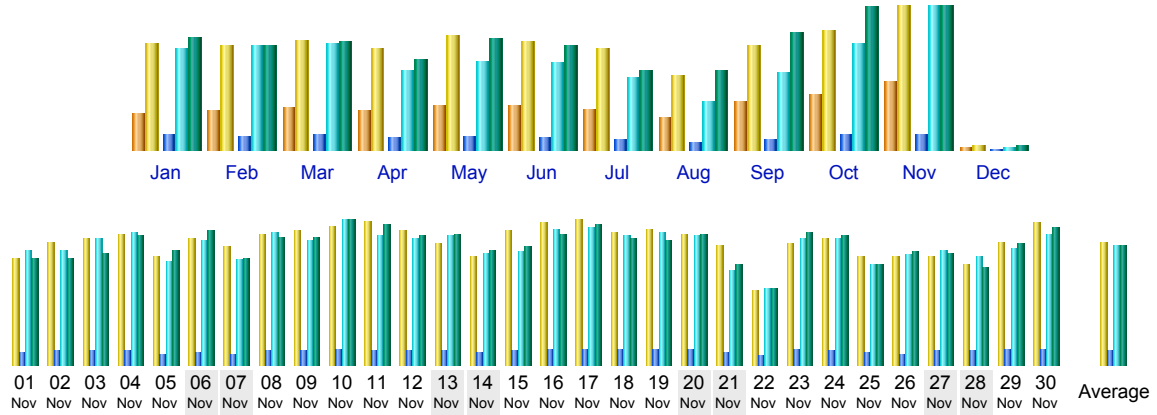

Last Update : 01 Dec 2004 - 14:05

Statistics of www.psyke.org

First visit	Month Nov 2004			Last visit
01 Nov 2004 - 00:00	Year 2002	Year 2003	Year 2004	30 Nov 2004 - 23:59
Unique visitors	Number of visits	Pages	Hits	Bandwidth
33791	72147 (2.13 visits/visitor)	1138213 (15.77 pages/visit)	10286284 (142.57 hits/visit)	45.30 GB (658.42 KB/visit)

Data value arrays

Days of week

Hours

Visitors domains/countries

Domains /Countries	Code	Pages	Hits	Bandwidth
Commercial	com	322147	2382227	10.94 GB
Network	net	318296	3046506	15.87 GB
United Kingdom	uk	153915	948078	3.39 GB
Norway	no	104899	1490100	1.21 GB
Unknown	ip	80264	673787	3.50 GB
Finland	fi	21026	192061	1.57 GB
Australia	au	17494	227902	868.57 MB
Canada	ca	16655	171368	790.78 MB
Netherlands	nl	14614	163125	1.00 GB
Germany	de	12971	151921	1002.48 MB

Visits duration

Visits duration	Number of visits
0s-30s	29780
30s-2mn	6925
2mn-5mn	6525
5mn-15mn	9866

15mn-30mn	6564
30mn-1h	6087
1h+	6400

Pages-URL (Top 20) - Full list - Entry - Exit					
1983 different pages -url	Viewed	Average size	Entry	Exit	
/forum/viewtopic.php	230051	16.78 KB	3311	10400	
/forum/viewforum.php	177632	14.15 KB	2607	4598	
/forum/search.php	76432	5.58 KB	211	581	
/forum/index.php	71933	8.40 KB	2626	3257	
/forum/posting.php	48644	6.05 KB	606	697	
/forum/privmsg.php	35385	6.37 KB	521	841	
HOMEPAGE	33008	13.12 KB	18911	5163	
/forum/	32870	7.71 KB	6409	1691	
/forum/profile.php	17783	6.05 KB	445	789	
/pictures/	17680	10.22 KB	4731	2328	
/warning.html	12810	11.53 KB	1912	1073	
/forum/login.php	8998	3.09 KB	524	289	
/pictures/a/	8849	11.87 KB	708	741	
/forum/memberlist.php	7701	12.11 KB	65	146	
/pictures/h/	7282	7.70 KB	180	231	
/pictures/n/	6890	8.49 KB	292	314	
/pictures/j/	6778	12.89 KB	1953	879	
/pictures/b/	6702	9.39 KB	629	433	
/pictures/k/	6198	10.87 KB	222	297	
/pictures/d/	5567	8.88 KB	131	233	
Others	319020	10.94 KB	25153	37165	