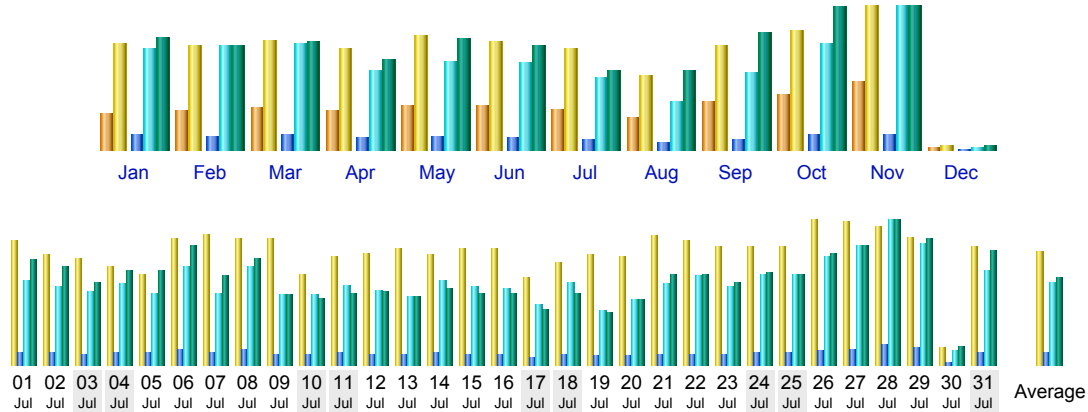

### Statistics of www.psyke.org

<b>First visit</b>	Month Jul 2004 Year 2002 Year 2003 Year 2004			<b>Last visit</b>
01 Jul 2004 - 00:00				31 Jul 2004 - 23:59
<b>Unique visitors</b>	<b>Number of visits</b>	<b>Pages</b>	<b>Hits</b>	<b>Bandwidth</b>
<b>20108</b>	<b>50714</b> (2.52 visits/visitor)	<b>730673</b> (14.4 pages /visit)	<b>5216560</b> (102.86 hits/visit)	<b>25.01 GB</b> (517.05 KB/visit)