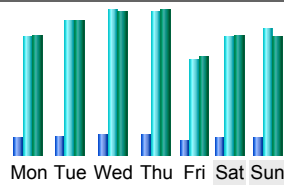

Days of week