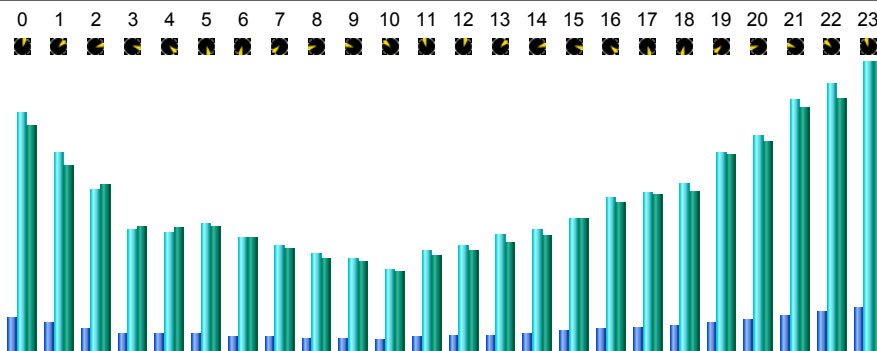

Visitors domains/countries

Domains /Countries	Code	Pages	Hits	Bandwidth	
Commercial	com	266235	1712074	8.67 GB	
Network	net	210636	1666746	8.10 GB	
United Kingdom	uk	110657	684878	2.92 GB	
Unknown	ip	56707	369156	1.71 GB	
Netherlands	nl	14701	137460	536.85 MB	
Australia	au	13961	112848	409.72 MB	
Norway	no	10970	77760	349.57 MB	
Canada	ca	6370	58782	299.30 MB