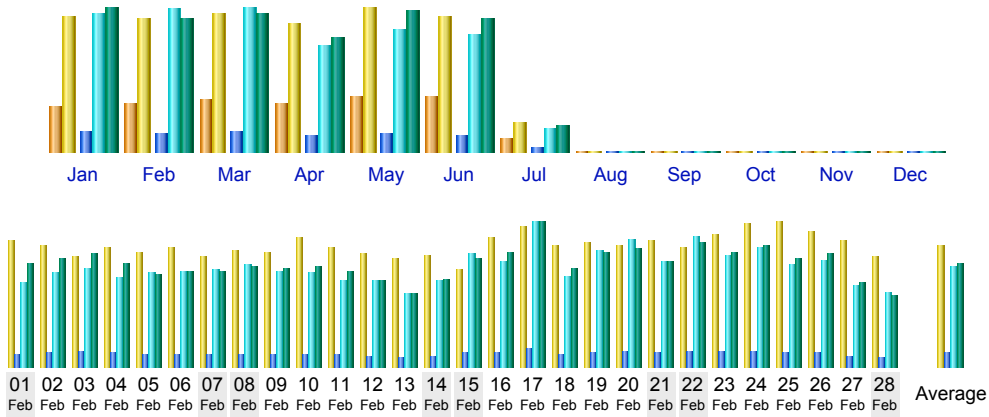

Last Update : 08 Jul 2004 - 08:09

Statistics of www.psyke.org

First visit	Month Feb 2004			Last visit
01 Feb 2004 - 00:00	Year 2002	Year 2003	Year 2004	29 Feb 2004 - 23:59
Unique visitors	Number of visits	Pages	Hits	Bandwidth
19270	52688 (2.73 visits/visitor)	981587 (18.63 pages/visit)	7515768 (142.64 hits/visit)	32.84 GB (653.64 KB/visit)

Data value arrays

Days of week

Hours

Visitors domains/ countries

Domains /Countries	Code	Pages	Hits	Bandwidth
Commercial	com	364826	2921813	11.35 GB
United Kingdom	uk	235768	1610513	7.31 GB
Network	net	229537	1881202	8.32 GB
Unknown	ip	59273	373872	2.00 GB
USA Educational	edu	23619	171023	889.50 MB
Canada	ca	11276	82495	424.65 MB
Denmark	dk	7935	30475	254.90 MB
Netherlands	nl	6605	80001	289.59 MB
Australia	au	6530	57697	236.52 MB
New Zealand	nz	6108	22373	216.63 MB

Visits duration

Visits duration	Number of visits
0s-30s	21629
30s-2mn	4409
2mn-5mn	4475
5mn-15mn	6810

15mn-30mn	4596
30mn-1h	4871
1h+	5898

Pages-URL (Top 20) - [Full list](#) - [Entry](#) - [Exit](#)

7373 different pages -url	Viewed	Average size	Entry	Exit	
/forum/viewtopic.php	215358	40.93 KB	4689	10298	
/forum/viewforum.php	171698	48.68 KB	3411	4995	
/forum/modules/gallery/css/embedded_style.css.default	146047	195 Bytes	736	3508	
/forum/index.php	74408	21.95 KB	2926	2995	
/forum/posting.php	65511	18.23 KB	1707	1875	
/forum/privmsg.php	40653	18.69 KB	874	1108	
/forum/	23970	23.11 KB	5815	735	
HOMEPAGE	23530	14.74 KB	13373	3633	
/pictures/	15034	14.11 KB	3005	3195	
/forum/profile.php	13253	13.45 KB	434	643	
/forum/memberlist.php	9146	37.89 KB	237	292	
/forum/search.php	9144	27.32 KB	233	499	
/forum/login.php	7551	7.06 KB	730	362	
/warning.html	6855	9.16 KB	634	575	
/forum/modules.php	5323	22.86 KB	130	194	
/pictures/a/	3864	10.26 KB	310	316	
/pictures/b/	2700	9.84 KB	135	187	
/pictures/s/	2502	9.53 KB	459	281	
/pictures/c/	2371	8.82 KB	86	131	
/poetry/	2300	11.75 KB	333	630	
Others	140369	10.19 KB	12431	16236	