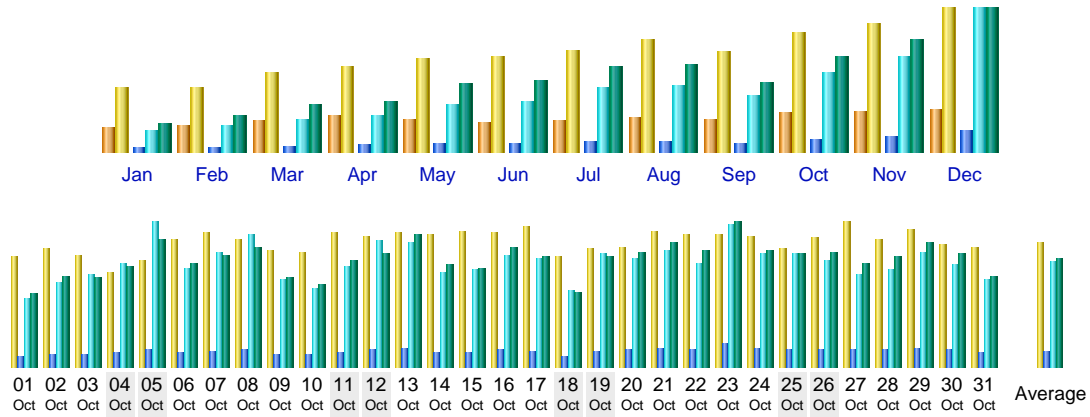

### Statistics of www.psyke.org

<b>First visit</b>	Month Oct 2003			<b>Last visit</b>
01 Oct 2003 - 00:00	Year 2002	Year 2003	Year 2004	31 Oct 2003 - 23:59
<b>Unique visitors</b>	<b>Number of visits</b>	<b>Pages</b>	<b>Hits</b>	<b>Bandwidth</b>
<b>14758</b>	<b>45834</b> (3.1 visits/visitor)	<b>548690</b> (11.97 pages/visit)	<b>3694281</b> (80.6 hits/visit)	<b>21.38 GB</b> (489.04 KB/visit)