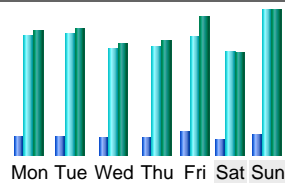

Days of week