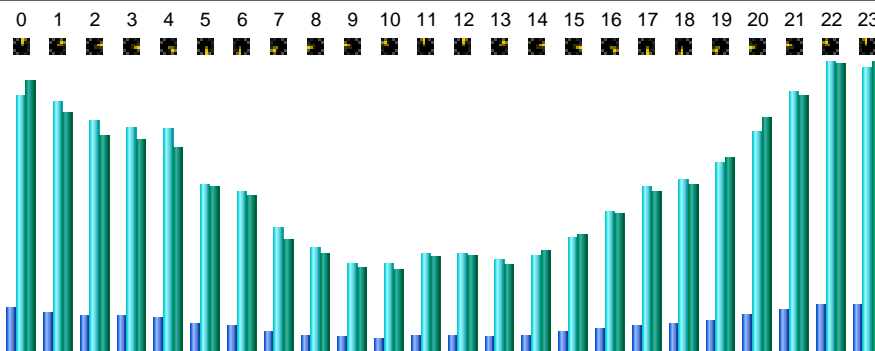

Visitors domains/countries

Domains/Countries	Code	Pages	Hits	Bandwidth
Network	net	143516	1022444	5.39 GB
Commercial	com	122354	700876	4.65 GB
United Kingdom	uk	60502	353436	2.26 GB
Unknown	ip	27558	152868	1.08 GB
USA Educational	edu	12952	81733	526.10 MB
New Zealand	nz	6693	38346	233.06 MB
Australia	au	6671	46581	249.31 MB
Netherlands	nl	5884	52281	281.45 MB
Canada	ca	5106	36642	202.70 MB
Switzerland	ch	2519	17553	98.04 MB